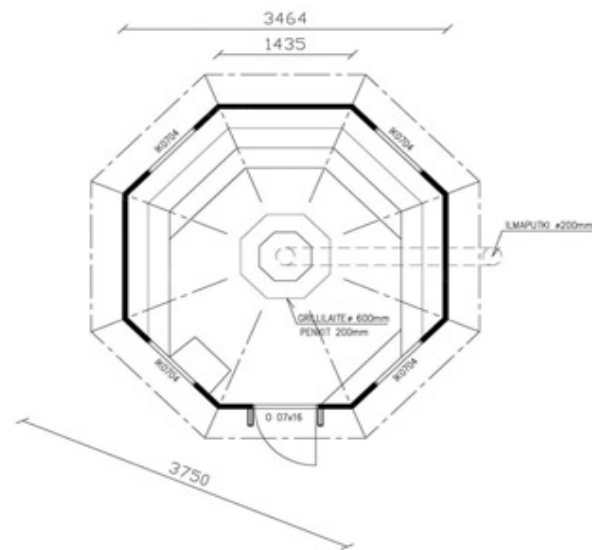

**Original
Grill - Kota 9.9m²
Octagon**

Preisstand Juli 2023 freibleibend, alle Preise inklusive 20% Mehrwertsteuer

Standardausführung

9.204,48 €

Vier Fenster 325x635mm, doppelt verglast und isoliert, ein kippbares Fenster 455 x 835mm. Eingangstür 650*1420mm mit dreieckiger Doppelverglasung, Zylinderschloß mit Schlüssel und Edelstahlschiene in der Türstufe. Aussenwand 45mm Polarkiefer, Neun Blocklagen hoch, imprägnierter Kiefernstaffel unter dem ersten Block. Icopal Bitumen Dach, schwarz. Klappbarer Tisch neben der Eingangstür. Bänke an sechs Wänden, an drei etwa 70cm tief; Die Transportkosten von 1.200,- Euro (1.000,- Netto) sind beim Standardpreis beinhaltet, werden nach tatsächlichen Aufwand ohne Aufschlag verrechnet.

Grill - Variationen inklusive Rauchabzugshaube

- | | | |
|-----|--|------------|
| 1.) | Polar Grill M8 Ø 70/135 mit Holztischen um den Grill
(Foto Seite 1) | 2.496,00 € |
| 2.) | Grill mit rundem Echtstein-Tisch "Baltik-Braun-Granit" aus
Finnland, Ø 60/170 | 3.820,80 € |
| 3.) | Tundra BBQ Grill wie im Musterhaus Ø 90/140 inkl.
Grillgitter | 3.552,00 € |