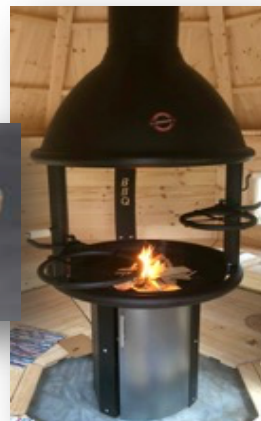

**Original
Grill - Kota 9.9m²
Octagon**

Preisstand Juli 2023 freibleibend, alle Preise inklusive 20% Mehrwertsteuer

Standardausführung

9.204,48 €

Vier Fenster 325x635mm, doppelt verglast und isoliert, ein kippbares Fenster 455 x 835mm. Eingangstür 650*1420mm mit dreieckiger Doppelverglasung, Zylinderschloß mit Schlüssel und Edelstahlschiene in der Türstufe. Aussenwand 45mm Polarkiefer, Neun Blocklagen hoch, imprägnierter Kiefernstaffel unter dem ersten Block. Icopal Bitumen Dach, schwarz. Klappbarer Tisch neben der Eingangstür. Bänke an sechs Wänden, an drei etwa 70cm tief; Die Transportkosten von 1.200,- Euro (1.000,- Netto) sind beim Standardpreis beinhaltet, werden nach tatsächlichen Aufwand ohne Aufschlag verrechnet.

Grill - Variationen inklusive Rauchabzugshaube

- | | | |
|-----|--|------------|
| 1.) | Polar Grill M8 Ø 70/135 mit Holztischen um den Grill
(Foto Seite 1) | 2.496,00 € |
| 2.) | Grill mit rundem Echtstein-Tisch "Baltik-Braun-Granit" aus
Finnland, Ø 60/170 | 3.820,80 € |
| 3.) | Tundra BBQ Grill wie im Musterhaus Ø 90/140 inkl.
Grillgitter | 3.552,00 € |

Finnischer Baltik
Granittisch

BBQ Grill

Fußboden

Fußbodenroste, unbehandelt. Auch unter den Bänken 545,28 €

Grill - Pakete

Klein: Grill-Set, Grillpfanne Ø35 cm, Kaffeekanne 1,5 l 288,00 €

Groß: Grill-set, Grillpfanne Ø50 cm. Kaffeekanne 3,0 l 355,20 €

Lapland Paket:

883,20 €

- Kannenhaube • Kissenrolle • Weihnachtsmann • Gästebuch mit Keloholzeinband • vier Holz-tassen "Kuksa" • Goldwäscheruhr • Lapplandmesser • Lapplandmütze + Kopftuch • 2 Holz-Bierbecher • Flaschenöffner aus Keloholz • Zange aus Wacholder • 4 Unter-setzer aus Wacholder • Kaffeebeutel aus Leder • Extrakt aus Rentierhornpulver als finnischer Viagra-Ersatz • Handschuh und Topflappen • Thermometer aus Keloholz • Filetierre-messer • 4er Gabel- und Messerset • Glocke • Wacholder Servierschale • Hauklotz aus Keloholz