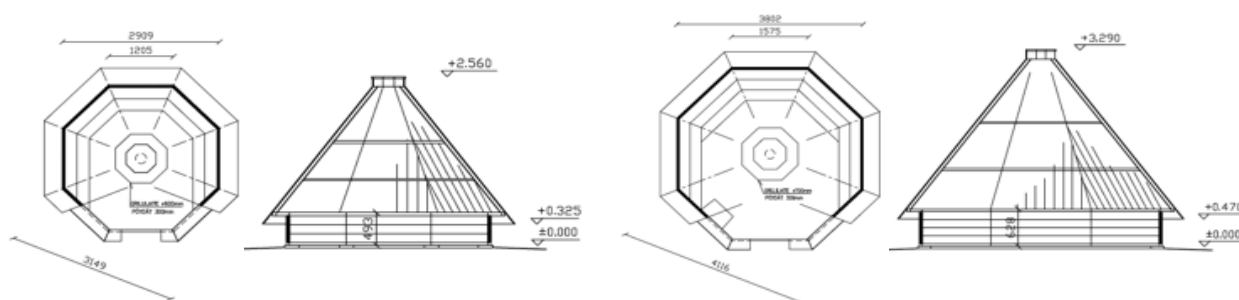

Laavu 6,9

Laavu 12,0

Laavu 8-eckig 6,9m ²	Standardausführung	€ 5.771,52
	Polar Grill S8 Ø 60/125 mit Holztischen um den Grill	€ 2.496,00
	70mm Wandstärke anstelle 45mm	€ 622,08
	Montage	€ 1.500,00
Laavu 8-eckig 12,0m ²	Standardausführung	€ 8.313,60
	Polar Grill M8 Ø 70/135 mit Holztischen um den Grill	€ 2.496,00
	70mm Wandstärke anstelle 45mm	€ 877,44
	Montage	€ 1.500,00

Standardausführung für Laavu 6,9 und 12,0: Aussenwand 45mm Polarkiefer, imprägnierter Kiefernstaffel unter dem ersten Block, drei Blocklagen hoch. Vier Blocklagen bei Laavu 12,0. Bänke an fünf Wänden. Bei Laavu 12,0 sind an drei Wänden die Bänke etwa 70cm tief. Icopal Bitumen Dach, schwarz, Traufenblech. Die Transportkosten von 1.200,- Euro (1.000,- Netto) sind beim Standardpreis beinhaltet, werden nach tatsächlichem Aufwand ohne Aufschlag verrechnet.