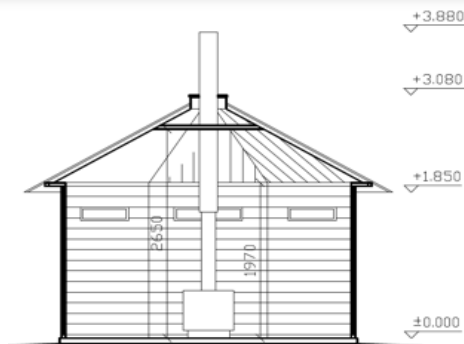

Alle Preise inklusive 20% MwSt. Stand 07. Feber 2022

**Panorama - Sauna
9,9m²
Octagon**

Standardausführung

€ **11.310,96**

Aussenwand 45mm Polarkiefer, imprägnierter Kiefernstaffel unter dem ersten Block, **Vierzehn Blocklagen hoch**. Eingangstür 800*1800mm mit zwei Doppelverglasungen, Zylinderschloß mit Schlüssel und Edelstahlschiene in der Türstufe. Zwei Dreh- Fenster 100 x 95mm, doppelt verglast und isoliert. Fünf bronzierte, Panoramafenster an den anderen Wänden, zwei davon kippbar. Icopal Bitumen Dach, schwarz. Dachschalung innen aus Polarfichte. Die Transportkosten von 1.200,- Euro (1.000,- Netto) sind beim Standardpreis beinhaltet, werden nach tatsächlichen Aufwand ohne Aufschlag verrechnet.

Narvi Luosto

Narvi Luosto

Sauna Bänke Royal	€	3.253,14
Fußbodenroste, unbehandelt	€	338,52
70mm Wandstärke anstelle 45mm		2.304,54 €

Sauna Ausstattung:

Sitztücher 1x 160*54 und 4x 55*45, 2x Saunapolster, Wassereimer und Schöpfkelle, Thermometer, klappbarer Tisch neben der Eingangstür, Handtuchhalter	€	316,20
--	---	--------