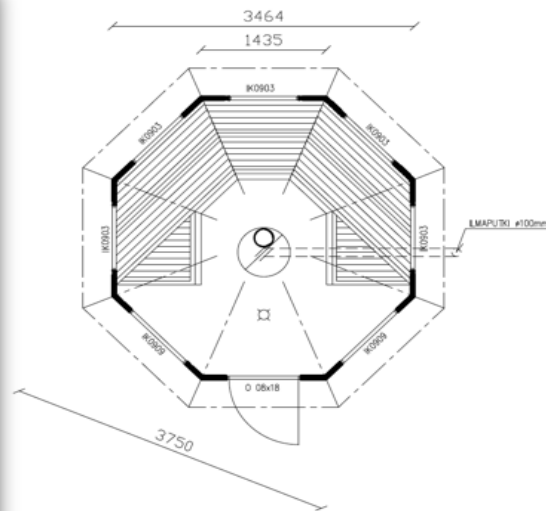

Alle Preise inklusive 20% MwSt. Stand 07. Feber 2022

**Panorama - Sauna
9,9m²
Octagon**

Standardausführung

€ **11.310,96**

Aussenwand 45mm Polarkiefer, imprägnierter Kiefernstaffel unter dem ersten Block, **Vierzehn Blocklagen hoch**. Eingangstür 800*1800mm mit zwei Doppelverglasungen, Zylinderschloß mit Schlüssel und Edelstahlschiene in der Türstufe. Zwei Dreh- Fenster 100 x 95mm, doppelt verglast und isoliert. Fünf bronzierte, Panoramafenster an den anderen Wänden, zwei davon kippbar. Icopal Bitumen Dach, schwarz. Dachschalung innen aus Polarfichte. Die Transportkosten von 1.200,- Euro (1.000,- Netto) sind beim Standardpreis beinhaltet, werden nach tatsächlichen Aufwand ohne Aufschlag verrechnet.

Narvi Luosto

Narvi Luosto

Sauna Bänke Royal	€	3.253,14
Fußbodenroste, unbehandelt	€	338,52
70mm Wandstärke anstelle 45mm		2.304,54 €

Sauna Ausstattung:

Sitztücher 1x 160*54 und 4x 55*45, 2x Saunapolster, Wassereimer und Schöpfkelle, Thermometer, klappbarer Tisch neben der Eingangstür, Handtuchhalter	€	316,20
--	---	--------