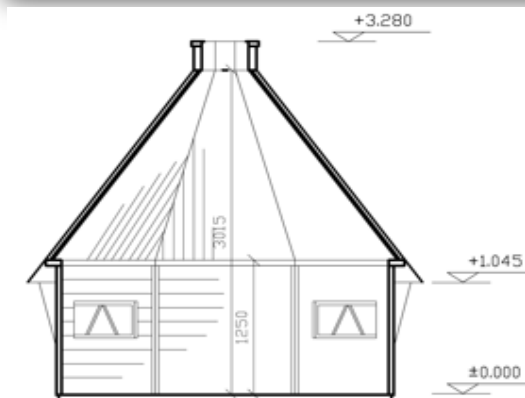

**Original
Grill - Kota 6.9m²
Octagon**

Alle Preise inklusive 20% MwSt. Stand 07-02-2022

Standardausführung

7.784,40 €

Vier Fenster 325x635mm, doppelt verglast und isoliert, ein kippbares Fenster 455 x 835mm. Eingangstür 650*1420mm mit dreieckiger Doppelverglasung, Zylinderschloß mit Schlüssel und Edelstahlschiene in der Türstufe. Aussenwand 45mm Polarkiefer, Neun Blocklagen hoch, imprägnierter Kiefernstaffel unter dem ersten Block. Icopal Bitumen Dach, schwarz. Klappbarer Tisch neben der Eingangstür. Bänke an sechs Wänden, an drei etwa 70cm tief; Die Transportkosten von 1.200,- Euro (1.000,- Netto) sind beim Standardpreis beinhaltet, werden nach tatsächlichen Aufwand ohne Aufschlag verrechnet.

Grill

Polar Grill S8 Ø 60/125 mit Holztischen um den Grill
inklusive Rauchabzug mit abgehängter
Rauchabzugshaube

1.618,20 €

Fußboden

Fußbodenroste, unbehandelt. Auch unter den
Bänken

450,12 €

Pakete

Grill-Paket Klein: Grill-Set, Grillpfanne Ø35 cm,
Kaffeekanne 1,5 l