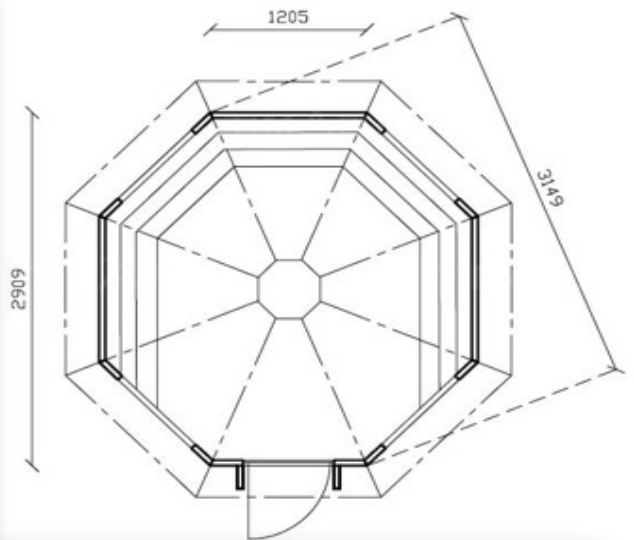

**Original
Grill - Kota 6.9m²
Octagon**

Alle Preise inklusive 20% MwSt. Stand 07-02-2022

Standardausführung

7.784,40 €

Vier Fenster 325x635mm, doppelt verglast und isoliert, ein kippbares Fenster 455 x 835mm. Eingangstür 650*1420mm mit dreieckiger Doppelverglasung, Zylinderschloß mit Schlüssel und Edelstahlschiene in der Türstufe. Aussenwand 45mm Polarkiefer, Neun Blocklagen hoch, imprägnierter Kiefernstaffel unter dem ersten Block. Icopal Bitumen Dach, schwarz. Klappbarer Tisch neben der Eingangstür. Bänke an sechs Wänden, an drei etwa 70cm tief; Die Transportkosten von 1.200,- Euro (1.000,- Netto) sind beim Standardpreis beinhaltet, werden nach tatsächlichen Aufwand ohne Aufschlag verrechnet.

Grill

Polar Grill S8 Ø 60/125 mit Holztischen um den Grill
inklusive Rauchabzug mit abgehängter
Rauchabzugshaube

1.618,20 €

Fußboden

Fußbodenroste, unbehandelt. Auch unter den
Bänken

450,12 €

Pakete

Grill-Paket Klein: Grill-Set, Grillpfanne Ø35 cm,
Kaffeekanne 1,5 l