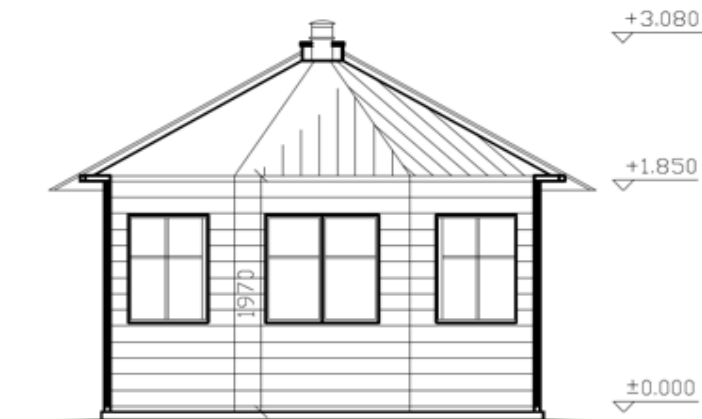

## SOMMERHAUS PAVILLON KOTA

Octagon

9,9m<sup>2</sup>

Alle Preise inklusive 20% MwSt. Stand 07. Feber 202

### Standardausführung

10.367,94 €

Aussenwand 45mm Polarkiefer, imprägnierter Kiefernstaffel unter dem ersten Block, vierzehn Blocklagen hoch. Eingangstür 800\*1800mm mit zwei Doppelverglasungen, Zylinderschloß mit Schlüssel und Edelstahlschiene in der Türstufe. Sieben bronzierte Fenster, Sonnenschutz - Glas, 1000\*950, sechs Stück fixverglast, ein Drehfenster. Icopal Bitumen Dach, schwarz, Traufenblech. Bänke an fünf Wänden, drei etwa 70cm tief. Die Transportkosten von 1.300,-- Euro (1.083,-- Netto) sind beim Standardpreis beinhaltet, werden nach tatsächlichen Aufwand ohne Aufschlag verrechnet.

## Grill - Variationen inklusive Rauchabzugshaube

- |  |            |
|--|------------|
| 1.) Polar Grill M8 Ø 70/135 mit Holztischen um den Grill<br>(Foto Seite 1)           | 1.822,80 € |
| 2.) Grill mit rundem Echtstein-Tisch "Baltik-Braun-Granit" aus<br>Finnland, Ø 60/170 | 3.143,40 € |
| 3.) Tundra <b>BBQ Grill</b> wie im Musterhaus Ø 90/140 inkl.<br>Grillgitter          | 2.957,40 € |