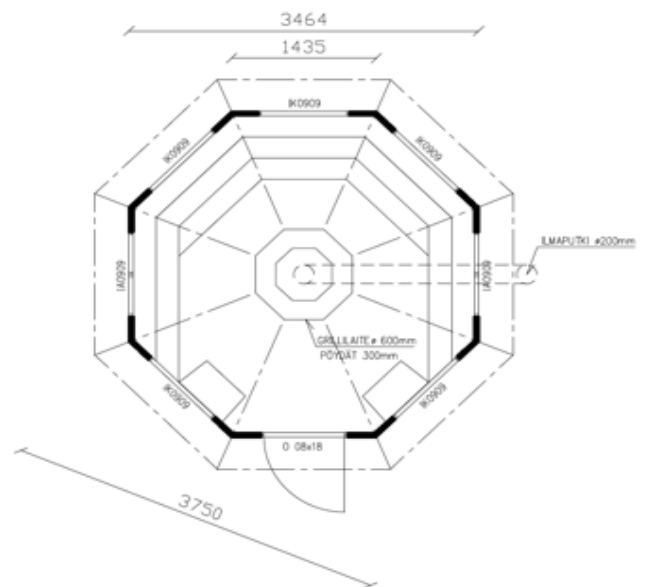

## SOMMERHAUS PAVILLON KOTA

Octagon

9,9m<sup>2</sup>

Alle Preise inklusive 20% MwSt. Stand 07. Feber 202

### Standardausführung

10.367,94 €

Aussenwand 45mm Polarkiefer, imprägnierter Kiefernstaffel unter dem ersten Block, vierzehn Blocklagen hoch. Eingangstür 800\*1800mm mit zwei Doppelverglasungen, Zylinderschloß mit Schlüssel und Edelstahlschiene in der Türstufe. Sieben bronzierte Fenster, Sonnenschutz - Glas, 1000\*950, sechs Stück fixverglast, ein Drehfenster. Icopal Bitumen Dach, schwarz, Traufenblech. Bänke an fünf Wänden, drei etwa 70cm tief. Die Transportkosten von 1.300,-- Euro (1.083,-- Netto) sind beim Standardpreis beinhaltet, werden nach tatsächlichen Aufwand ohne Aufschlag verrechnet.