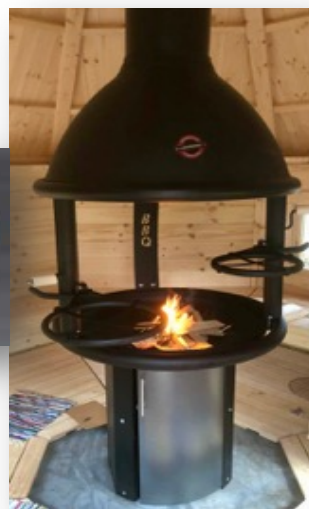

### Standardausführung

10.367,94 €

Aussenwand 45mm Polarkiefer, imprägnierter Kiefernstaffel unter dem ersten Block, vierzehn Blocklagen hoch. Eingangstür 800\*1800mm mit zwei Doppelverglasungen, Zylinderschloß mit Schlüssel und Edelstahlschiene in der Türstufe. Sieben bronzierte Fenster, Sonnenschutz - Glas, 1000\*950, sechs Stück fixverglast, ein Drehfenster. Icopal Bitumen Dach, schwarz, Traufenblech. Bänke an fünf Wänden, drei etwa 70cm tief. Die Transportkosten von 1.300,-- Euro (1.083,-- Netto) sind beim Standardpreis beinhaltet, werden nach tatsächlichen Aufwand ohne Aufschlag verrechnet.

## Grill - Variationen inklusive Rauchabzugshaube

- |  |            |
|--|------------|
| 1.) Polar Grill M8 Ø 70/135 mit Holztischen um den Grill<br>(Foto Seite 1)           | 1.822,80 € |
| 2.) Grill mit rundem Echtstein-Tisch "Baltik-Braun-Granit" aus<br>Finnland, Ø 60/170 | 3.143,40 € |
| 3.) Tundra <b>BBQ Grill</b> wie im Musterhaus Ø 90/140 inkl.<br>Grillgitter          | 2.957,40 € |

Finnischer Baltik  
Granittisch

BBQ-Grill

## Grill - Pakete

**Klein:** Grill-Set, Grillpfanne Ø35 cm, Kaffeekanne 1,5 l 279,00 €

**Groß:** Grill-set, Grillpfanne Ø50 cm. Kaffeekanne 3,0 l 344,10 €

**Lapland Paket:** 855,60 €

- Kannenhaube • Kissenrolle • Weihnachtsmann • Gästebuch mit Keloholzeinband • vier Holz-tassen "Kuksa" • Goldwäscheruhr • Laplandmesser • Laplandmütze + Kopftuch • 2 Holz-Bierbecher • Flaschenöffner aus Keloholz • Zange aus Wacholder • 4 Untersetzer aus Wacholder • Kaffeebeutel aus Leder • Extrakt aus Rentierhornpulver als finnischer Viagra-Ersatz • Handschuh und Topflappen • Thermometer aus Keloholz • Filetmesser • 4er Gabel- und Messerset • Glocke • Wacholder Servierschale • Hauklotz aus Keloholz