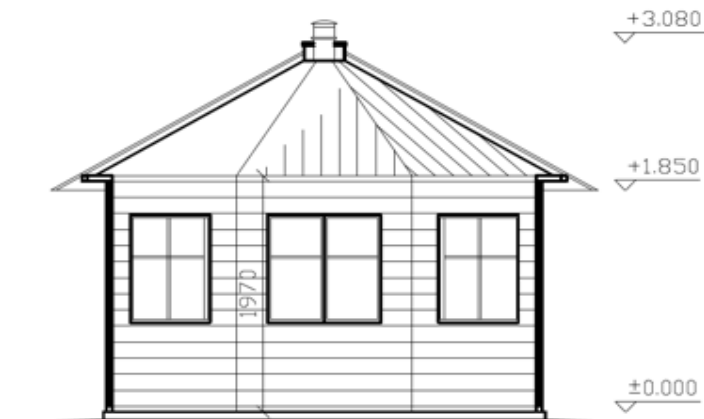

SOMMERHAUS PAVILLON KOTA

Octagon

9,9m²

Alle Preise inklusive 20% MwSt. Stand 16. Juni 2021

Standardausführung

10.367,94 €

Aussenwand 45mm Polarkiefer, imprägnierter Kiefernstaffel unter dem ersten Block, vierzehn Blocklagen hoch. Eingangstür 800*1800mm mit zwei Doppelverglasungen, Zylinderschloß mit Schlüssel und Edelstahlschiene in der Türstufe. Sieben bronzierte Fenster, Sonnenschutz - Glas, 1000*950, sechs Stück fixverglast, ein Drehfenster. Icopal Bitumen Dach, schwarz, Traufenblech. Bänke an fünf Wänden, drei etwa 70cm tief. Die Transportkosten von 1.300,-- Euro (1.083,-- Netto) sind beim Standardpreis beinhaltet, werden nach tatsächlichen Aufwand ohne Aufschlag verrechnet.

Grill - Variationen inklusive Rauchabzugshaube

- | | |
|--|------------|
| 1.) Polar Grill M8 Ø 70/135 mit Holztischen um den Grill
(Foto Seite 1) | 1.822,80 € |
| 2.) Grill mit rundem Echtstein-Tisch "Baltik-Braun-Granit" aus
Finnland, Ø 60/170 | 3.143,40 € |
| 3.) Tundra BBQ Grill wie im Musterhaus Ø 90/140 inkl.
Grillgitter | 2.957,40 € |