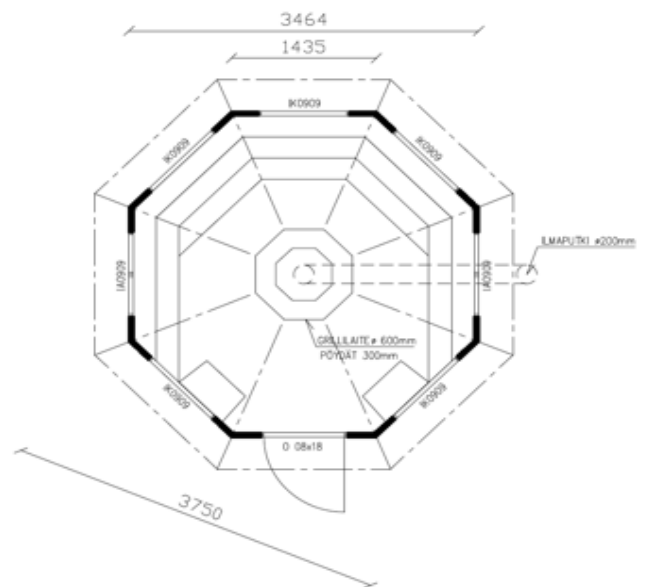

SOMMERHAUS PAVILLON KOTA

Octagon

9,9m²

Alle Preise inklusive 20% MwSt. Stand 16. Juni 2021

Standardausführung

10.367,94 €

Aussenwand 45mm Polarkiefer, imprägnierter Kiefernstaffel unter dem ersten Block, vierzehn Blocklagen hoch. Eingangstür 800*1800mm mit zwei Doppelverglasungen, Zylinderschloß mit Schlüssel und Edelstahlschiene in der Türstufe. Sieben bronzierte Fenster, Sonnenschutz - Glas, 1000*950, sechs Stück fixverglast, ein Drehfenster. Icopal Bitumen Dach, schwarz, Traufenblech. Bänke an fünf Wänden, drei etwa 70cm tief. Die Transportkosten von 1.300,-- Euro (1.083,-- Netto) sind beim Standardpreis beinhaltet, werden nach tatsächlichen Aufwand ohne Aufschlag verrechnet.

Grill - Variationen inklusive Rauchabzugshaube

- | | |
|--|------------|
| 1.) Polar Grill M8 Ø 70/135 mit Holztischen um den Grill
(Foto Seite 1) | 1.822,80 € |
| 2.) Grill mit rundem Echtstein-Tisch "Baltik-Braun-Granit" aus
Finnland, Ø 60/170 | 3.143,40 € |
| 3.) Tundra BBQ Grill wie im Musterhaus Ø 90/140 inkl.
Grillgitter | 2.957,40 € |