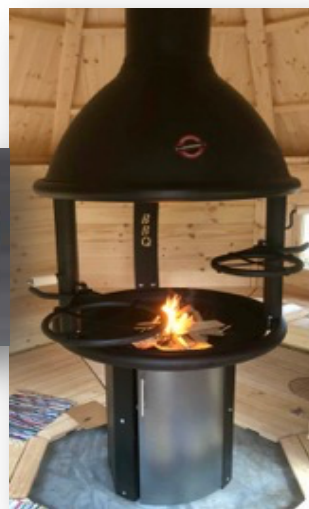

SOMMERHAUS PAVILLON KOTA

Octagon

9,9m²

Alle Preise inklusive 20% MwSt. Stand 16. Juni 2021

Standardausführung

10.367,94 €

Aussenwand 45mm Polarkiefer, imprägnierter Kiefernstaffel unter dem ersten Block, vierzehn Blocklagen hoch. Eingangstür 800*1800mm mit zwei Doppelverglasungen, Zylinderschloß mit Schlüssel und Edelstahlschiene in der Türstufe. Sieben bronzierte Fenster, Sonnenschutz - Glas, 1000*950, sechs Stück fixverglast, ein Drehfenster. Icopal Bitumen Dach, schwarz, Traufenblech. Bänke an fünf Wänden, drei etwa 70cm tief. Die Transportkosten von 1.300,-- Euro (1.083,-- Netto) sind beim Standardpreis beinhaltet, werden nach tatsächlichen Aufwand ohne Aufschlag verrechnet.

Grill - Variationen inklusive Rauchabzugshaube

- | | |
|--|------------|
| 1.) Polar Grill M8 Ø 70/135 mit Holztischen um den Grill
(Foto Seite 1) | 1.822,80 € |
| 2.) Grill mit rundem Echtstein-Tisch "Baltik-Braun-Granit" aus
Finnland, Ø 60/170 | 3.143,40 € |
| 3.) Tundra BBQ Grill wie im Musterhaus Ø 90/140 inkl.
Grillgitter | 2.957,40 € |

Finnischer Baltik
Granittisch

BBQ-Grill

Fußboden

Fußbodenroste, unbehandelt. Auch unter den Bänken 528,24 €

Grill - Pakete

Klein: Grill-Set, Grillpfanne Ø35 cm, Kaffeekanne 1,5 l 279,00 €

Groß: Grill-set, Grillpfanne Ø50 cm. Kaffeekanne 3,0 l 344,10 €

Lapland Paket: 855,60 €

- Kannenhaube • Kissenrolle • Weihnachtsmann • Gästebuch mit Keloholzeinband • vier Holz-tassen "Kuksa" • Goldwäscheruhr • Laplandmesser • Laplandmütze + Kopftuch • 2 Holz-Bierbecher • Flaschenöffner aus Keloholz • Zange aus Wacholder • 4 Untersetzer aus Wacholder • Kaffeebeutel aus Leder • Extrakt aus Rentierhornpulver als finnischer Viagra-Ersatz • Handschuh und Topflappen • Thermometer aus Keloholz • Filetmesser • 4er Gabel- und Messerset • Glocke • Wacholder Servierschale • Hauklotz aus Keloholz