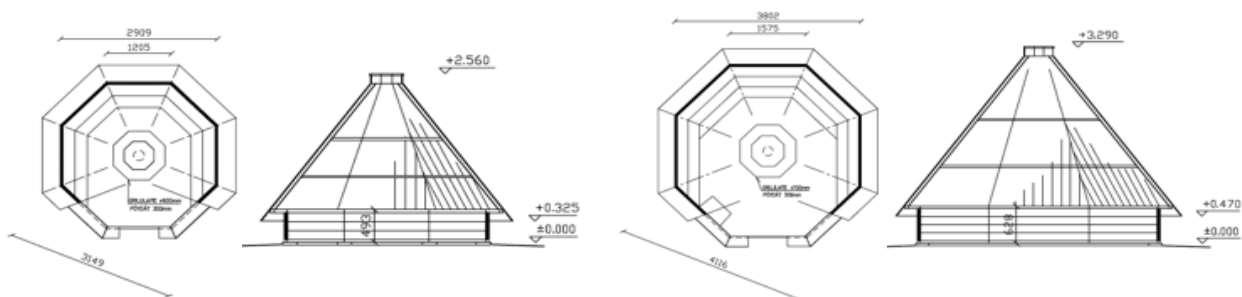

Laavu 6,9

Laavu 12,0

Laavu 8-eckig 6,9m ²	Standardausführung	€ 5.418,48
	Polar Grill S8 Ø 60/125 mit Holztischen um den Grill	€ 1.618,20
	70mm Wandstärke anstelle 45mm	€ 572,88
Laavu 8-eckig 12,0m ²	Standardausführung	€ 7.862,52
	Polar Grill M8 Ø 70/135 mit Holztischen um den Grill	€ 1.822,80
	70mm Wandstärke anstelle 45mm	€ 842,58

Standardausführung für Laavu 6,9 und 12,0: Aussenwand 45mm Polarkiefer, imprägnierter Kiefernstaffel unter dem ersten Block, drei Blocklagen hoch. Vier Blocklagen bei Laavu 12,0. Bänke an fünf Wänden. Bei Laavu 12,0 sind an drei Wänden die Bänke etwa 70cm tief. Icopal Bitumen Dach, schwarz, Traufenblech. Die Transportkosten von 1.200,- Euro (1.000,- Netto) sind beim Standardpreis beinhaltet, werden nach tatsächlichem Aufwand ohne Aufschlag verrechnet.