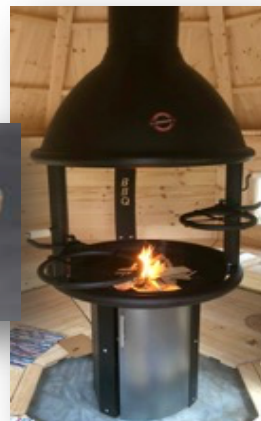

**Original  
Grill - Kota 9.9m<sup>2</sup>  
Octagon**

Alle Preise inklusive 20% MwSt. Stand 16. Juni 2021

**Standardausführung**

**8.632,56 €**

Vier Fenster 325x635mm, doppelt verglast und isoliert, ein kippbares Fenster 455 x 835mm. Eingangstür 650\*1420mm mit dreieckiger Doppelverglasung, Zylinderschloß mit Schlüssel und Edelstahlschiene in der Türstufe. Aussenwand 45mm Polarkiefer, Neun Blocklagen hoch, imprägnierter Kiefernstaffel unter dem ersten Block. Icopal Bitumen Dach, schwarz. Klappbarer Tisch neben der Eingangstür. Bänke an sechs Wänden, an drei etwa 70cm tief; Die Transportkosten von 1.200,- Euro (1.000,- Netto) sind beim Standardpreis beinhaltet, werden nach tatsächlichen Aufwand ohne Aufschlag verrechnet.

## Grill - Variationen inklusive Rauchabzugshaube

- |     |  |            |
|-----|--|------------|
| 1.) | Polar Grill M8 Ø 70/135 mit Holztischen um den Grill<br>(Foto Seite 1)           | 1.822,80 € |
| 2.) | Grill mit rundem Echtstein-Tisch "Baltik-Braun-Granit" aus<br>Finnland, Ø 60/170 | 3.143,40 € |
| 3.) | Tundra <b>BBQ Grill</b> wie im Musterhaus Ø 90/140 inkl.<br>Grillgitter          | 2.957,40 € |

Finnischer Baltik  
Granittisch

BBQ Grill

## Grill - Pakete

**Klein:** Grill-Set, Grillpfanne Ø35 cm, Kaffeekanne 1,5 l 279,00 €

**Groß:** Grill-set, Grillpfanne Ø50 cm. Kaffeekanne 3,0 l 344,10 €

**Lapland Paket:** 855,60 €

- Kannenhaube • Kissenrolle • Weihnachtsmann • Gästebuch mit Keloholzeinband • vier Holz-tassen "Kuksa" • Goldwäscheruhr • Lapplandmesser • Lapplandmütze + Kopftuch • 2 Holz-Bierbecher • Flaschenöffner aus Keloholz • Zange aus Wacholder • 4 Untersetzer aus Wacholder • Kaffeebeutel aus Leder • Extrakt aus Rentierhornpulver als finnischer Viagra-Ersatz • Handschuh und Topflappen • Thermometer aus Keloholz • Filetirmesser • 4er Gabel- und Messerset • Glocke • Wacholder Servierschale • Hauklotz aus Keloholz