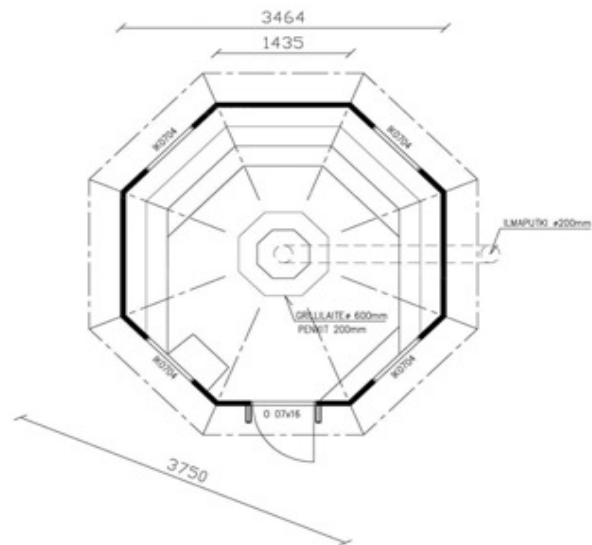

**Original  
Grill - Kota 9.9m<sup>2</sup>  
Octagon**

Alle Preise inklusive 20% MwSt. Stand 16. Juni 2021

**Standardausführung**

**8.632,56 €**

Vier Fenster 325x635mm, doppelt verglast und isoliert, ein kippbares Fenster 455 x 835mm. Eingangstür 650\*1420mm mit dreieckiger Doppelverglasung, Zylinderschloß mit Schlüssel und Edelstahlschiene in der Türstufe. Aussenwand 45mm Polarkiefer, Neun Blocklagen hoch, imprägnierter Kiefernstaffel unter dem ersten Block. Icopal Bitumen Dach, schwarz. Klappbarer Tisch neben der Eingangstür. Bänke an sechs Wänden, an drei etwa 70cm tief; Die Transportkosten von 1.200,- Euro (1.000,- Netto) sind beim Standardpreis beinhaltet, werden nach tatsächlichen Aufwand ohne Aufschlag verrechnet.

## Grill - Variationen inklusive Rauchabzugshaube

- |     |  |            |
|-----|--|------------|
| 1.) | Polar Grill M8 Ø 70/135 mit Holztischen um den Grill<br>(Foto Seite 1)           | 1.822,80 € |
| 2.) | Grill mit rundem Echtstein-Tisch "Baltik-Braun-Granit" aus<br>Finnland, Ø 60/170 | 3.143,40 € |
| 3.) | Tundra <b>BBQ Grill</b> wie im Musterhaus Ø 90/140 inkl.<br>Grillgitter          | 2.957,40 € |