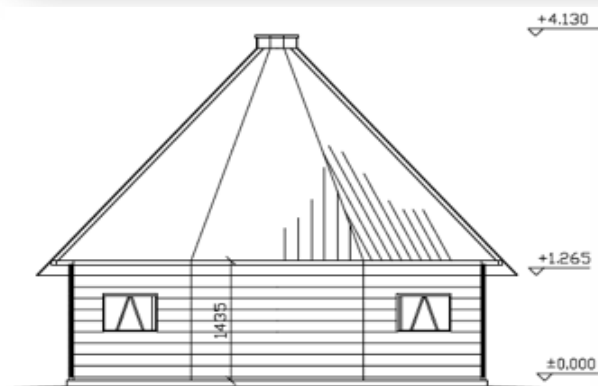

**Original  
Grill - Kota 17.2m<sup>2</sup>  
Octagon**

Alle Preise inklusive 20% MwSt. Stand 16. Juni 2021

**Standardausführung**

€ **12.772,48**

Vier Fenster 455x835 mm, doppelt verglast und isoliert, ein kippbares Fenster. Eingangstür 650\*1555mm mit dreieckiger Doppelverglasung, Zylinderschloß mit Schlüssel und Edelstahlschiene in der Türstufe. Aussenwand 45mm Polarkiefer, Zehn Blocklagen hoch, imprägnierter Kiefernstaffel unter dem ersten Block. Icopal Bitumen Dach, schwarz. Klappbarer Tisch neben der Eingangstür. Bänke an sechs Wänden, drei etwa 70cm tief; Die Transportkosten von 1.300,- Euro (1.083,- Netto) sind beim Standardpreis beinhaltet, werden nach tatsächlichen Aufwand ohne Aufschlag verrechnet.

## Grill - Variationen inklusive Rauchabzugshaube

- |  |   |          |
|--|---|----------|
| 1.) <b>Polar Grill L8</b> Ø 91/156 mit Holztischen um den Grill                  | € | 2.287,80 |
| 2.) Tundra Grill 100cm inkl. Seitentisch und Grillgitter<br>Ø38cm (Foto Seite 1) | € | 2.287,80 |
| 3.) Tundra <b>BBQ Grill</b> wie im Musterhaus Ø 90/140 inkl. Grillgitter         | € | 2.957,40 |