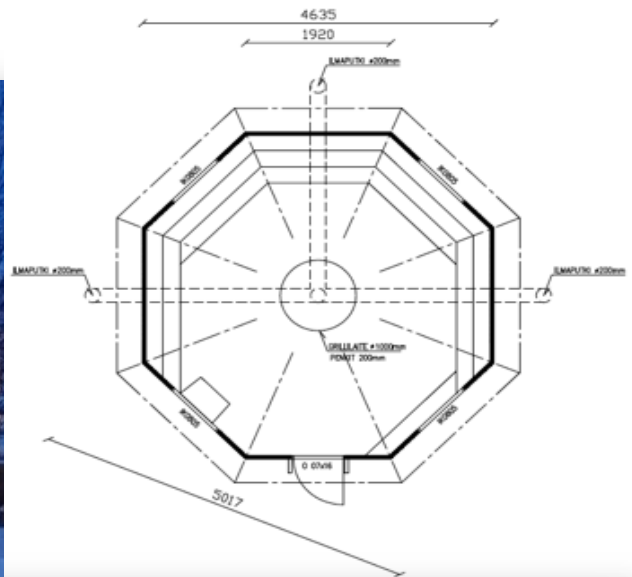

**Original  
Grill - Kota 17.2m<sup>2</sup>  
Octagon**

Alle Preise inklusive 20% MwSt. Stand 16. Juni 2021

**Standardausführung**

€ **12.772,48**

Vier Fenster 455x835 mm, doppelt verglast und isoliert, ein kippbares Fenster. Eingangstür 650\*1555mm mit dreieckiger Doppelverglasung, Zylinderschloß mit Schlüssel und Edelstahlschiene in der Türstufe. Aussenwand 45mm Polarkiefer, Zehn Blocklagen hoch, imprägnierter Kiefernstaffel unter dem ersten Block. Icopal Bitumen Dach, schwarz. Klappbarer Tisch neben der Eingangstür. Bänke an sechs Wänden, drei etwa 70cm tief; Die Transportkosten von 1.300,- Euro (1.083,- Netto) sind beim Standardpreis beinhaltet, werden nach tatsächlichen Aufwand ohne Aufschlag verrechnet.

## Grill - Variationen inklusive Rauchabzugshaube

- |  |   |          |
|--|---|----------|
| 1.) <b>Polar Grill L8</b> Ø 91/156 mit Holztischen um den Grill                  | € | 2.287,80 |
| 2.) Tundra Grill 100cm inkl. Seitentisch und Grillgitter<br>Ø38cm (Foto Seite 1) | € | 2.287,80 |
| 3.) Tundra <b>BBQ Grill</b> wie im Musterhaus Ø 90/140 inkl. Grillgitter         | € | 2.957,40 |