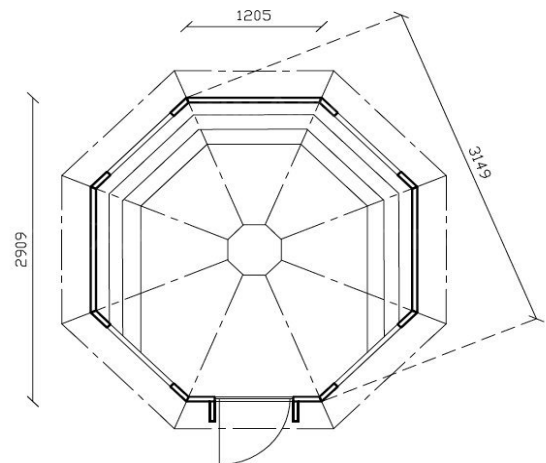

**Original
Grill - Kota 6.9m²
Octagon**

Alle Preise inklusive 20% MwSt.

Standardausführung

8.100,00 €

Vier Fenster 325x635mm, doppelt verglast und isoliert, ein kippbares Fenster 455 x 835mm. Eingangstür 650*1420mm mit dreieckiger Doppelverglasung, Zylinderschloß mit Schlüssel und Edelstahlschiene in der Türstufe. Aussenwand 45mm Polarkiefer, Neun Blocklagen hoch, imprägnierter Kiefernstaffel unter dem ersten Block. Icopal Bitumen Dach, schwarz. Klappbarer Tisch neben der Eingangstür. Bänke an sechs Wänden, an drei etwa 70cm tief; Die Transportkosten von 1.200,- Euro (1.000,- Netto) sind beim Standardpreis beinhaltet, werden nach tatsächlichen Aufwand ohne Aufschlag verrechnet.

Grill

Polar Grill S8 Ø 60/125 mit Holztischen um den Grill inklusive Rauchabzug mit abgehängter Rauchabzugshaube 1.164,00 €

Fußboden

Fußbodenroste, unbehandelt. Auch unter den Bänken 302,00 €

Pakete

Grill-Paket Klein: Grill-Set, Grillpfanne Ø35 cm, Kaffeekanne 1,5 l 243,00 €