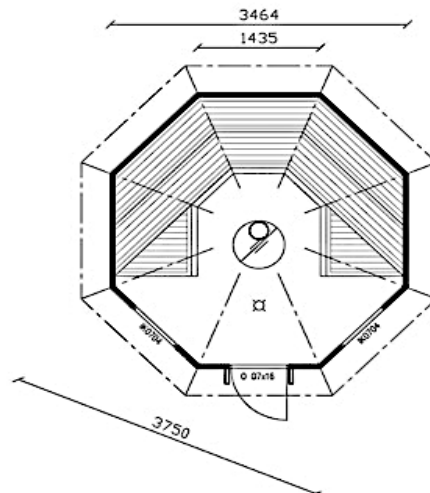

Preisstand Juli 2023 freibleibend, alle Preise inklusive 20% Mehrwertsteuer

**SAUNA - KOTA**  
9,9m<sup>2</sup>  
Octagon

Standardausführung

€ 10.272,00

Aussenwand 45mm Polarkiefer, imprägnierter Kiefernstaffel unter dem ersten Block, Neun Blocklagen hoch. Eingangstür 650\*1420mm mit dreieckiger Doppelverglasungen, Zylinderschloß mit Schlüssel und Edelstahlschiene in der Türstufe. Zwei kippbare Fenster 455 x 835mm, doppelt verglast und isoliert. Icopal Bitumen Dach, schwarz. Dachschalung innen aus Polarfichte. Die Transportkosten von 1.200,-- Euro (1.000,-- Netto) sind beim Standardpreis beinhaltet, werden nach tatsächlichen Aufwand ohne Aufschlag verrechnet.