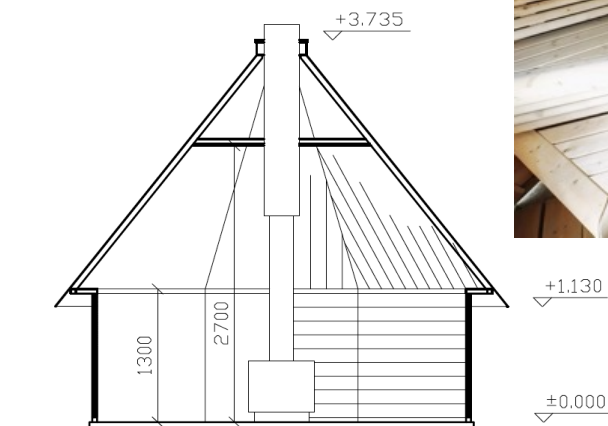

Preisstand Juli 2023 freibleibend, alle Preise inklusive 20% Mehrwertsteuer

**SAUNA - KOTA**  
9,9m<sup>2</sup>  
Octagon

Standardausführung

€ 10.272,00

Aussenwand 45mm Polarkiefer, imprägnierter Kiefernstaffel unter dem ersten Block, Neun Blocklagen hoch. Eingangstür 650\*1420mm mit dreieckiger Doppelverglasungen, Zylinderschloß mit Schlüssel und Edelstahlschiene in der Türstufe. Zwei kippbare Fenster 455 x 835mm, doppelt verglast und isoliert. Icopal Bitumen Dach, schwarz. Dachschalung innen aus Polarfichte. Die Transportkosten von 1.200,-- Euro (1.000,-- Netto) sind beim Standardpreis beinhaltet, werden nach tatsächlichen Aufwand ohne Aufschlag verrechnet.

Narvi Luosto

- Sauna Bänke Royal € 3.615,36
- Fußbodenroste, unbehandelt € 366,72
- 70mm Wandstärke anstelle 45mm € 1.326,72

**Sauna Ausstattung:**

- Sitztücher 1x 160\*54 und 4x 55\*45, 2x Saunapolster, Wassereimer und Schöpfkelle, Thermometer, klappbarer Tisch neben der Eingangstür, Handtuchhalter € 326,40