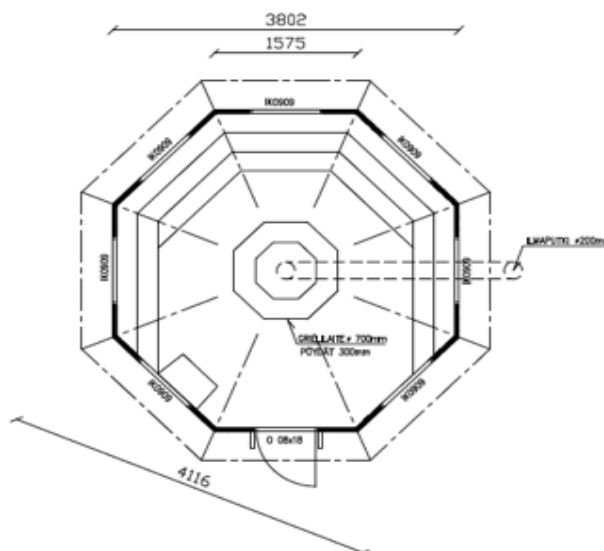

SOMMERHAUS PAVILLON KOTA

Octagon

12,0m²

Preisstand Juli 2023 freibleibend, alle Preise inklusive 20% Mehrwertsteuer

Standardausführung

11.136,00 €

Aussenwand 45mm Polarkiefer, imprägnierter Kiefernstaffel unter dem ersten Block, vierzehn Blocklagen hoch. Eingangstür 800*1800mm mit zwei Doppelverglasungen, Zylinderschloß mit Schlüssel und Edelstahlschiene in der Türstufe. Sieben bronzierte Fenster, Sonnenschutz - Glas, 1000*950, sechs Stück fixverglast, ein Drehfenster. Icopal Bitumen Dach, schwarz, Traufenblech. Bänke an fünf Wänden, drei etwa 70cm tief. Die Transportkosten von 1.300,-- Euro (1.083,-- Netto) sind beim Standardpreis beinhaltet, werden nach tatsächlichen Aufwand ohne Aufschlag verrechnet.

Grill Variationen. Jeder Grill inkl. Rauchfang mit abgehängter Haube

- | | | |
|--|---|----------|
| 1.) Polar Grill M8 Ø 70/135 mit Holztischen um den Grill | € | 2.496,00 |
| 2.) Polar Grill L8 mit Holztische um den Grill Ø 91/156
(Foto Seite 1) | € | 3.360,00 |
| 3.) Grill mit rundem Granittisch Ø 60/170 | € | 3.820,80 |
| 4.) Tundra Grill 100cm inkl. Seitentisch und Grillgitter
Ø38cm | € | 2.880,00 |
| 5.) Tundra BBQ Grill wie im Musterhaus Ø 90/140 inkl.
Grillgitter | € | 3.552,00 |