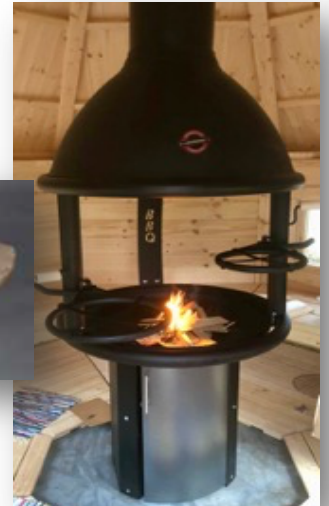

SOMMERHAUS PAVILLON KOTA

Octagon

12,0m²

Preisstand Juli 2023 freibleibend, alle Preise inklusive 20% Mehrwertsteuer

Standardausführung

11.136,00 €

Aussenwand 45mm Polarkiefer, imprägnierter Kiefernstaffel unter dem ersten Block, vierzehn Blocklagen hoch. Eingangstür 800*1800mm mit zwei Doppelverglasungen, Zylinderschloß mit Schlüssel und Edelstahlschiene in der Türstufe. Sieben bronzierte Fenster, Sonnenschutz - Glas, 1000*950, sechs Stück fixverglast, ein Drehfenster. Icopal Bitumen Dach, schwarz, Traufenblech. Bänke an fünf Wänden, drei etwa 70cm tief. Die Transportkosten von 1.300,-- Euro (1.083,-- Netto) sind beim Standardpreis beinhaltet, werden nach tatsächlichen Aufwand ohne Aufschlag verrechnet.

Grill Variationen. Jeder Grill inkl. Rauchfang mit abgehängter Haube

- | | | |
|--|---|----------|
| 1.) Polar Grill M8 Ø 70/135 mit Holztischen um den Grill | € | 2.496,00 |
| 2.) Polar Grill L8 mit Holztische um den Grill Ø 91/156
(Foto Seite 1) | € | 3.360,00 |
| 3.) Grill mit rundem Granittisch Ø 60/170 | € | 3.820,80 |
| 4.) Tundra Grill 100cm inkl. Seitentisch und Grillgitter
Ø38cm | € | 2.880,00 |
| 5.) Tundra BBQ Grill wie im Musterhaus Ø 90/140 inkl.
Grillgitter | € | 3.552,00 |

Finnischer Baltik
Granittisch

BBQ-Grill

Fußboden

Fußbodenroste, unbehandelt. Auch unter den Bänken € 625,92

Grill - Pakete

Klein: Grill-Set, Grillpfanne Ø35 cm, Kaffeekanne 1,5 l 288,00 €

Groß: Grill-set, Grillpfanne Ø50 cm. Kaffeekanne 3,0 l 355,20 €